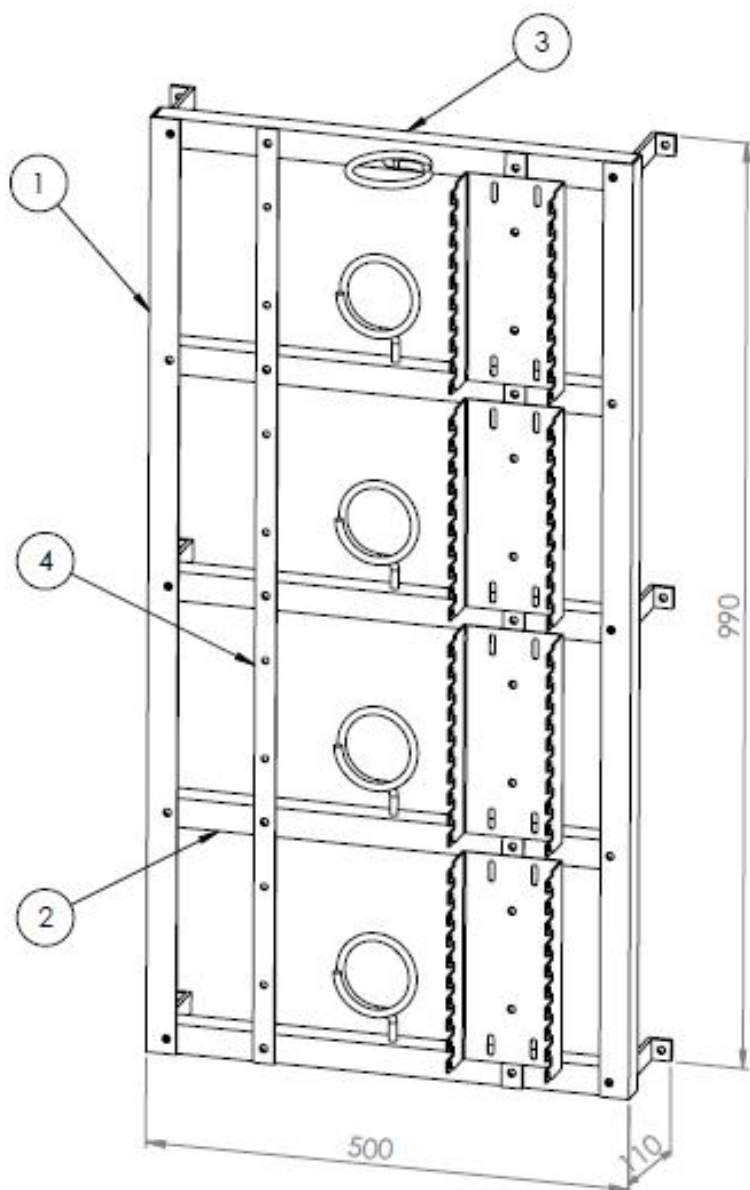

MINI DGS DE PAREDE COLUNAS EM BASTIDOR

Soluções customizadas e modulares conforme demanda visando atender aos diversos tipos de blocos engate rápido disponíveis no mercado, tais como BARGOA CORNING, KRONE, TYCO, 3M etc , configuráveis em colunas com 200 , 300 ou 400 pares, fabricado em perfis de alumínio e equipado com bastidores de aço inox padrão 100 pares compatível com blocos M10, 2/10, 2810, C5C, BTDG etc.

CK-BR7SB400: 02 colunas 200 pares cada/ total 400 pares;

CK-BR7SB600: 03 colunas com 200 pares cada ou 02 colunas com 300 pares cada/ total 600 pares;

CK-BR7SB800: 02 colunas com 400 pares cada/ total 800 pares .